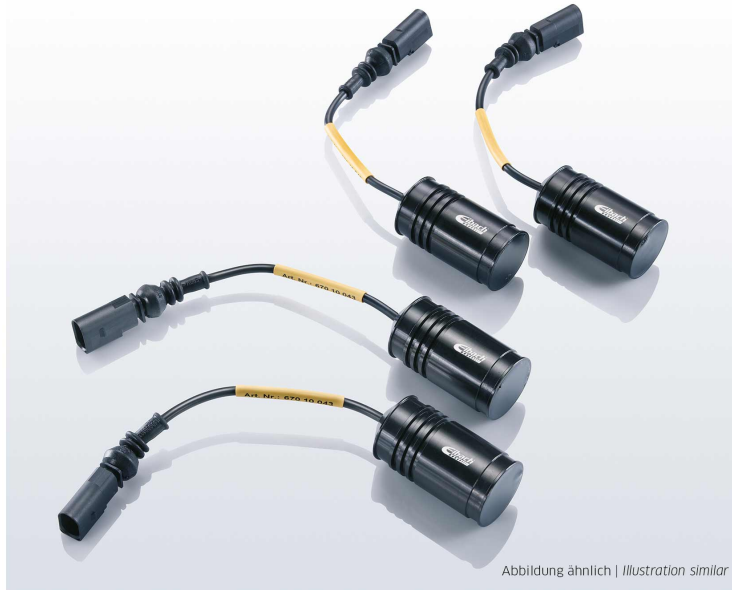


Part Number	AM65-15-007-01-22
Parts Description	Pro-Tronic
Packing unit	1
Quantity per PU	1
Parts state	Normal
EAN	4050278041829

Utility numbers

65150070122

Images

Abbildung ähnlich | Illustration similar

PRO-TRONIC

Elektronische Fahrwerksmodule
Electronic Suspension Module